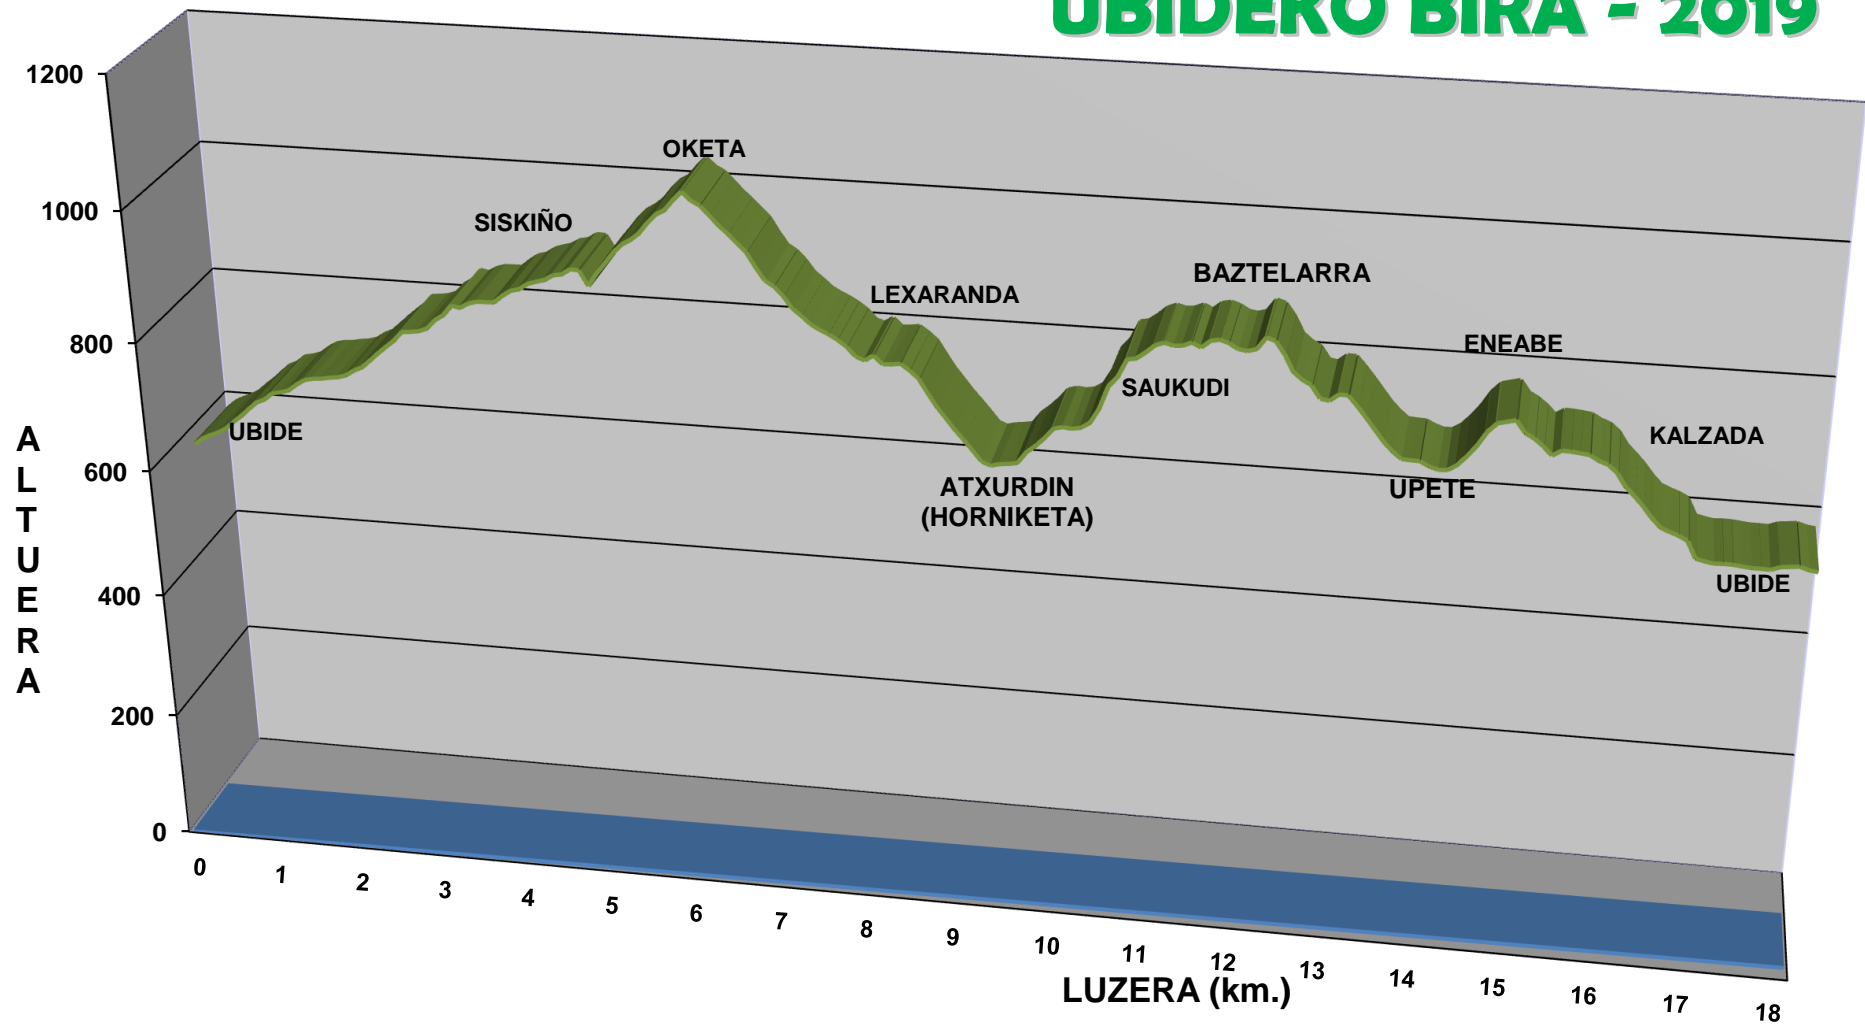

# UBIDEKO BIRA - 2019

**BIRA - 2019: Luzera: 18,3 km. (Goiera: 845 m.)**